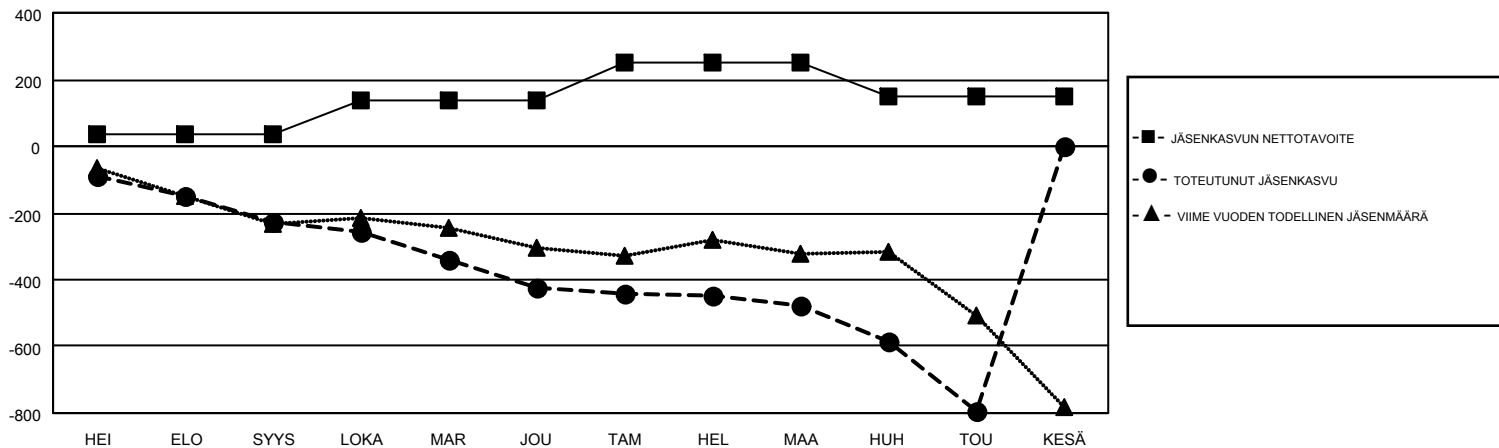

GMT MONTHLY MEMBERSHIP PROGRESS REPORT

Results as of: 5/31/2018

Multiple District 107

LOCATION: FINLAND

GMT: ANTTI FORSELL

GMT VAALIPIIRI 4

Klubit				jäsentä			
TULOKSET 2017-2018				TULOKSET 2017-2018			
NELJÄNNES	UUDEN KLUBIN TAVOITE	UUDET KLUBIT	LOPETETUT KLUBIT	NELJÄNNES	JÄSENKASVUN NETTOTAVOITE	TOTEUTUNUT JÄSENKASVU	POISTETUT JÄSENET (mukaan lukien siirrot)
HEI/ELO/SYYS	0	0	7	HEI/ELO/SYYS	35	183	379
LOKA/MAR/JOU	3	1	2	LOKA/MAR/JOU	100	307	482
TAM/HEL/MAA	5	0	2	TAM/HEL/MAA	115	349	388
HUH/TOU/KESÄ	3	0	2	HUH/TOU/KESÄ	-102	150	459

TAVOITTEET JA UUDET KLUBIT, KUMULATIIVINEN

TAVOITTEET JA JÄSENET, KUMULATIIVINEN

LAKKAUTETUT KLUBIT: 13	462 CLUBS OF 918 LISÄNNYT YHDEN TAI USEAMMAN UUTTA JÄSENTÄ	SUKUPUOLIJAKAUMA MIES 17,919 (79.48%) NAINEN 4,627 (20.52%)
ERONNEET JÄSENET KUOLLUT 186 KLUBI LAKKAUTETTU 77 MUUT 1,445 YHTEENSÄ 1,708	KLIKKA TÄSTÄ NÄHDÄKSESI KUMULATIIVISET JÄSENTIEDOT	PERHEJÄSENIÄ YHTEENSÄ 531 PERHEJÄSENET, JOTKA MAKSAVAT PUOLET JÄSENMAKSUSTA 266