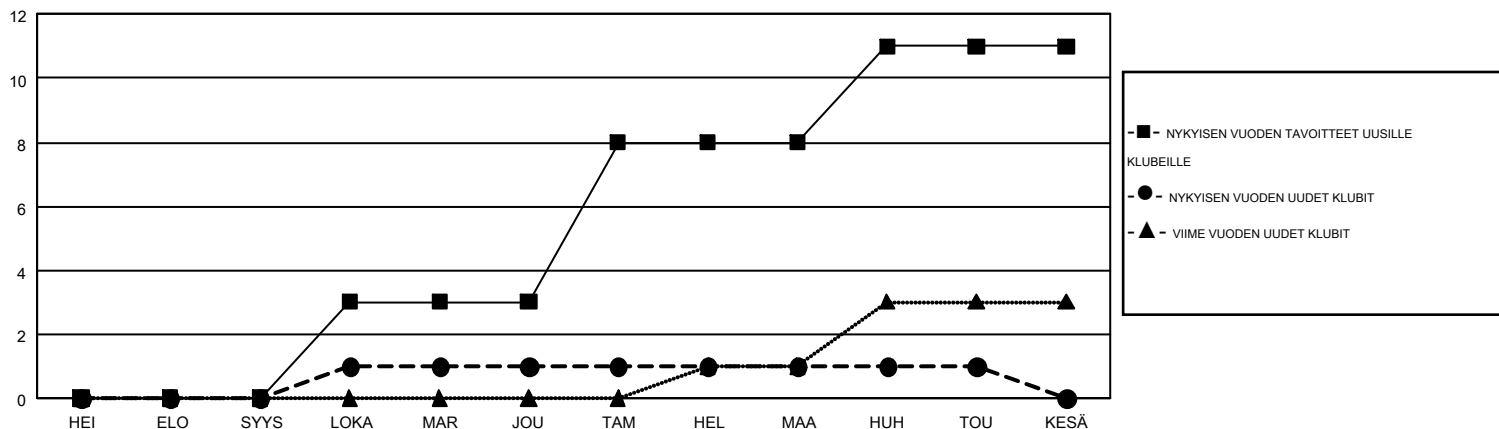

GMT MONTHLY MEMBERSHIP PROGRESS REPORT

Results as of: 5/31/2018

Multiple District 107

LOCATION: FINLAND

GMT: ANTTI FORSELL

GMT VAALIPIIRI 4

Klubit				jäsentä			
TULOKSET 2017-2018				TULOKSET 2017-2018			
NELJÄNNES	UUDEN KLUBIN TAVOITE	UUDET KLUBIT	LOPETETUT KLUBIT	NELJÄNNES	JÄSENKASVUN NETTOTAVOITE	TOTEUTUNUT JÄSENKASVU	POISTETUT JÄSENET (mukaan lukien siirrot)
HEI/ELO/SYYS	0	0	7	HEI/ELO/SYYS	35	183	379
LOKA/MAR/JOU	3	1	2	LOKA/MAR/JOU	100	307	482
TAM/HEL/MAA	5	0	2	TAM/HEL/MAA	115	349	388
HUH/TOU/KESÄ	3	0	2	HUH/TOU/KESÄ	-102	150	459

TAVOITTEET JA UUDET KLUBIT, KUMULATIIVINEN

TAVOITTEET JA JÄSENET, KUMULATIIVINEN

LAKKAUTETUT KLUBIT: 13	462 CLUBS OF 918 LISÄNNYT YHDEN TAI USEAMMAN UUTTA JÄSENTÄ	SUKUPUOLIJAKAUMA MIES 17,919 (79.48%) NAINEN 4,627 (20.52%)
ERONNEET JÄSENET KUOLLUT 186 KLUBI LAKKAUTETTU 77 MUUT 1,445 YHTEENSÄ 1,708	KLIKKA TÄSTÄ NÄHDÄKSESI KUMULATIIVISET JÄSENTIEDOT	PERHEJÄSENIÄ YHTEENSÄ 531 PERHEJÄSENET, JOTKA MAKSAVAT PUOLET JÄSENMAKSUSTA 266